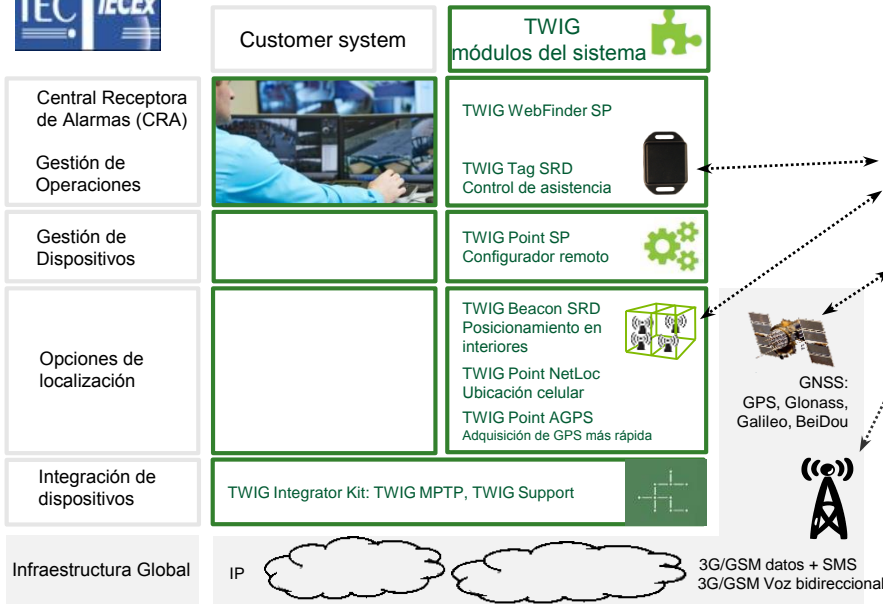

TWIG Protector Pro Ex

Especificaciones Técnicas (TUP92EU)

aspiliga
Technology for life

Compatibilidad y comunicación

- Se comunica con todos los sistemas que utilizan MPTP (Mobile Phone Telematics Protocol) tanto SMS como GPRS.
- Los mensajes de seguimiento y alerta incluyen información sobre GPS / TWIG Beacon localizadores de dispositivos, velocidad, rumbo y carga de la batería.

Aprovisionamiento y seguridad

- Configuración remota o local
- Autorización de acceso remoto y local
- **NOTA!** La programación sólo se permite con el cable USB del dispositivo TWIG Ex Ref.FME92EU.

Mecánica

- Dimensiones: 28 mm x 47 mm x 99 mm
- Peso: 119 g incluida batería
- Resistente al agua (IP67) y a los golpes
- Teclado táctil de silicona para un agarre firme

Funcionalidad telemática clave

- Alerta manual mediante tecla SOS
- ManDown++ Alarma con cuatro disparadores automáticos de alerta: orientación y no movimiento del dispositivo, caída libre e impacto.
- Voz 3G/GSM bidireccional con altavoz
- Mensajes de estado del dispositivo y del usuario
- Mensajes interactivos en pantalla
- Seguimiento GPS / TWIG Beacon SRD *
- Geocercas

ATEX/IECEX

- II 2 G Ex ib IIC T4 Gb
- II 2 D Ex ib IIIC T130° C Db
- VTT 16 ATEX 040X / IECEX VTT 16.0009X