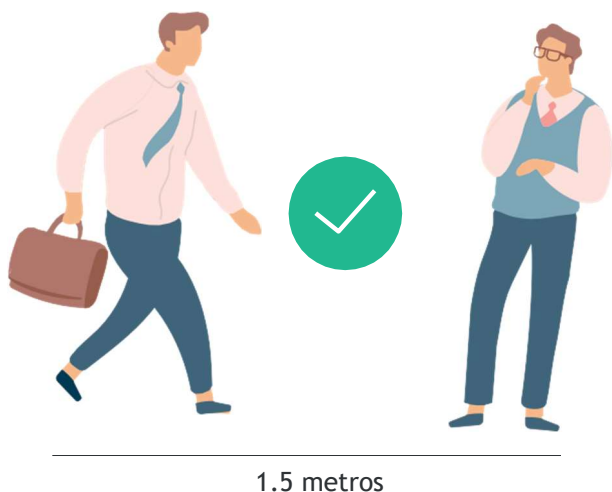

Escenario

Solución dispositivo a dispositivo

No es necesaria la app

Cuando dos o un grupo de personas estén demasiado cerca unos de otros, el dispositivo:

- Comenzará a sonar
- La luz LED parpadeará
- Comenzará a vibrar

Para alertar a estas personas de que mantengan la distancia

Características

- Bluetooth baja energía 4.0/5.0
- LED, vibración y sonido opcional
- Posibilidad de impresión de Logo
- Color de pulsera/colgante personalizable.
- Configurable: distancia de alarma y tipo de alarma

Detalles de producto